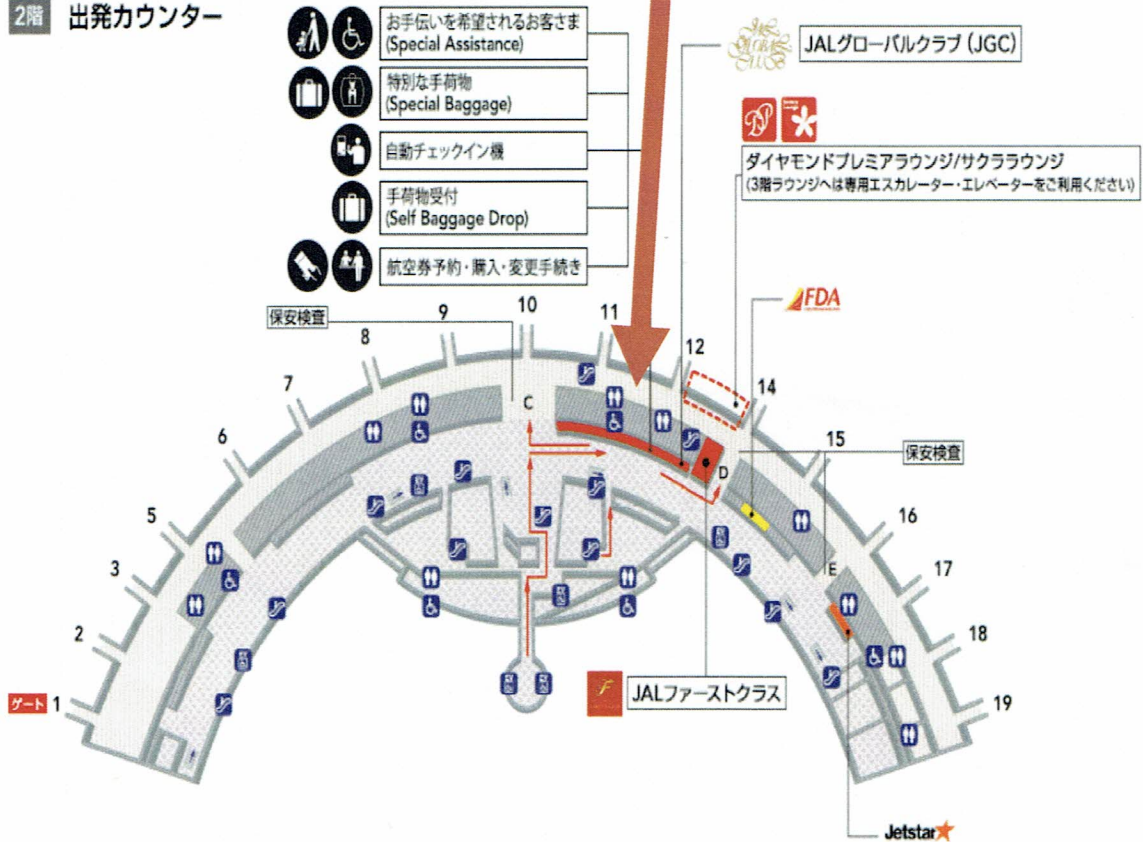

《 集合のご案内 》

出発日／令和6年10月26日(土)

ご集合時間: 9時40分

ご集合場所: 新千歳空港 2階 日本航空カウンター 5番付近

2階 出発カウンター

-  お手伝いを希望されるお客さま
(Special Assistance)
-  特別な手荷物
(Special Baggage)
-  自動チェックイン機
-  手荷物受付
(Self Baggage Drop)
-  航空券予約・購入・変更手続き

利用便 JAL2803便 10時40分 青森行き