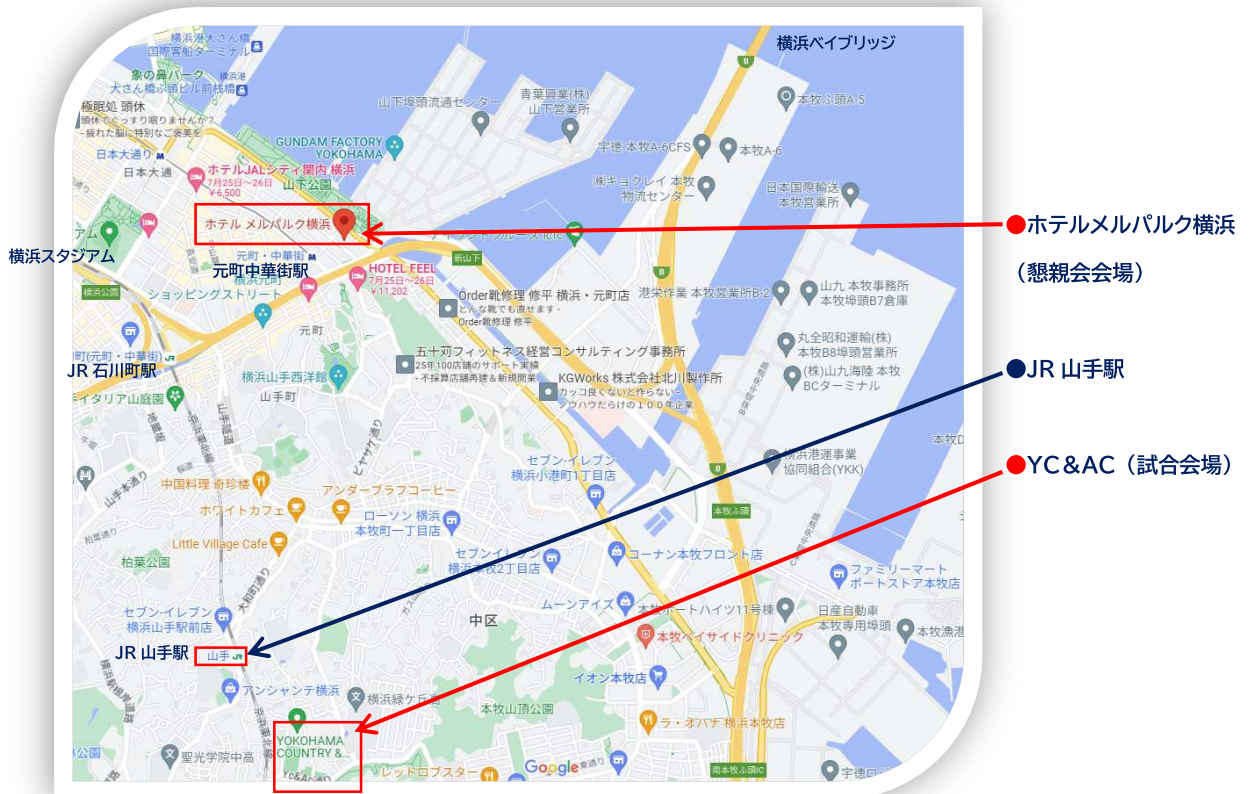

電話番号： 045-662-2221

HP： <https://www.mielparque.jp/yokohama/>

開催日： 2023年11月3日 金曜日

時間： 18時30分 開始

会費： 1名 ￥7,000円

■交通アクセス

【電車をご利用のお客様】

みなとみらい線 元町中華街駅・4番出口（マリインタワー口）より徒歩約1分

JR 根岸線・京浜東北線 石川町駅元町口下車 徒歩約12分

【バスをご利用のお客様】

桜木町駅 バスターミナル 約7分 ※山下町タワー入口下車

8・11・58・127 系統

【お車をご利用のお客様】

首都高速、狩場線 新山下ランプより 約3分

🚗 YC&AC 駐車場

YC&ACの駐車場は有料となります。

周辺は大型バスが進入できない可能性があるので確認が必要です。